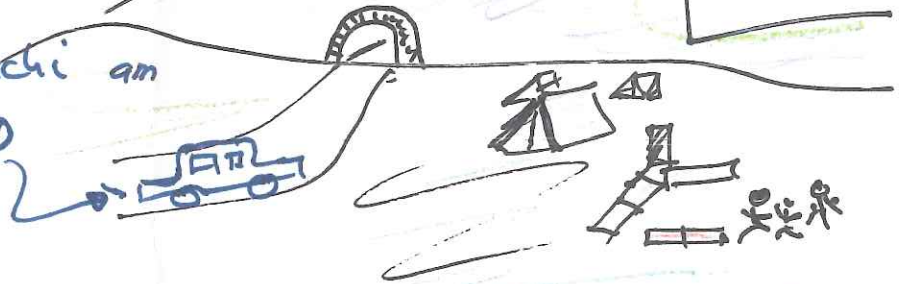

KMVW

LIESTAL

Träffpunkt: 29.5.2016 Bachi
07:45

Gk: 09:54
SR: 11:24

→ Infustand
08:15

RTV Diegten

Träffpunkt: 10.6.2016 Bachi am

12:30 UHR

→ Infustand 13:15

FTA:	15:48
Getu-2 (Gk)	17:18
Getu-2 (SR)	18:12

Übernachtung in
Turnhalle

FTA: URBI / PASCII / def
FRANZISKA / Sibse / Tam
SELLE / CHRIGU / WIK

→ Schlafsack mit nehmen + Zubehör

Gk: Gk Truppe ü

SR: Die wo no ganz
sind vom KMR